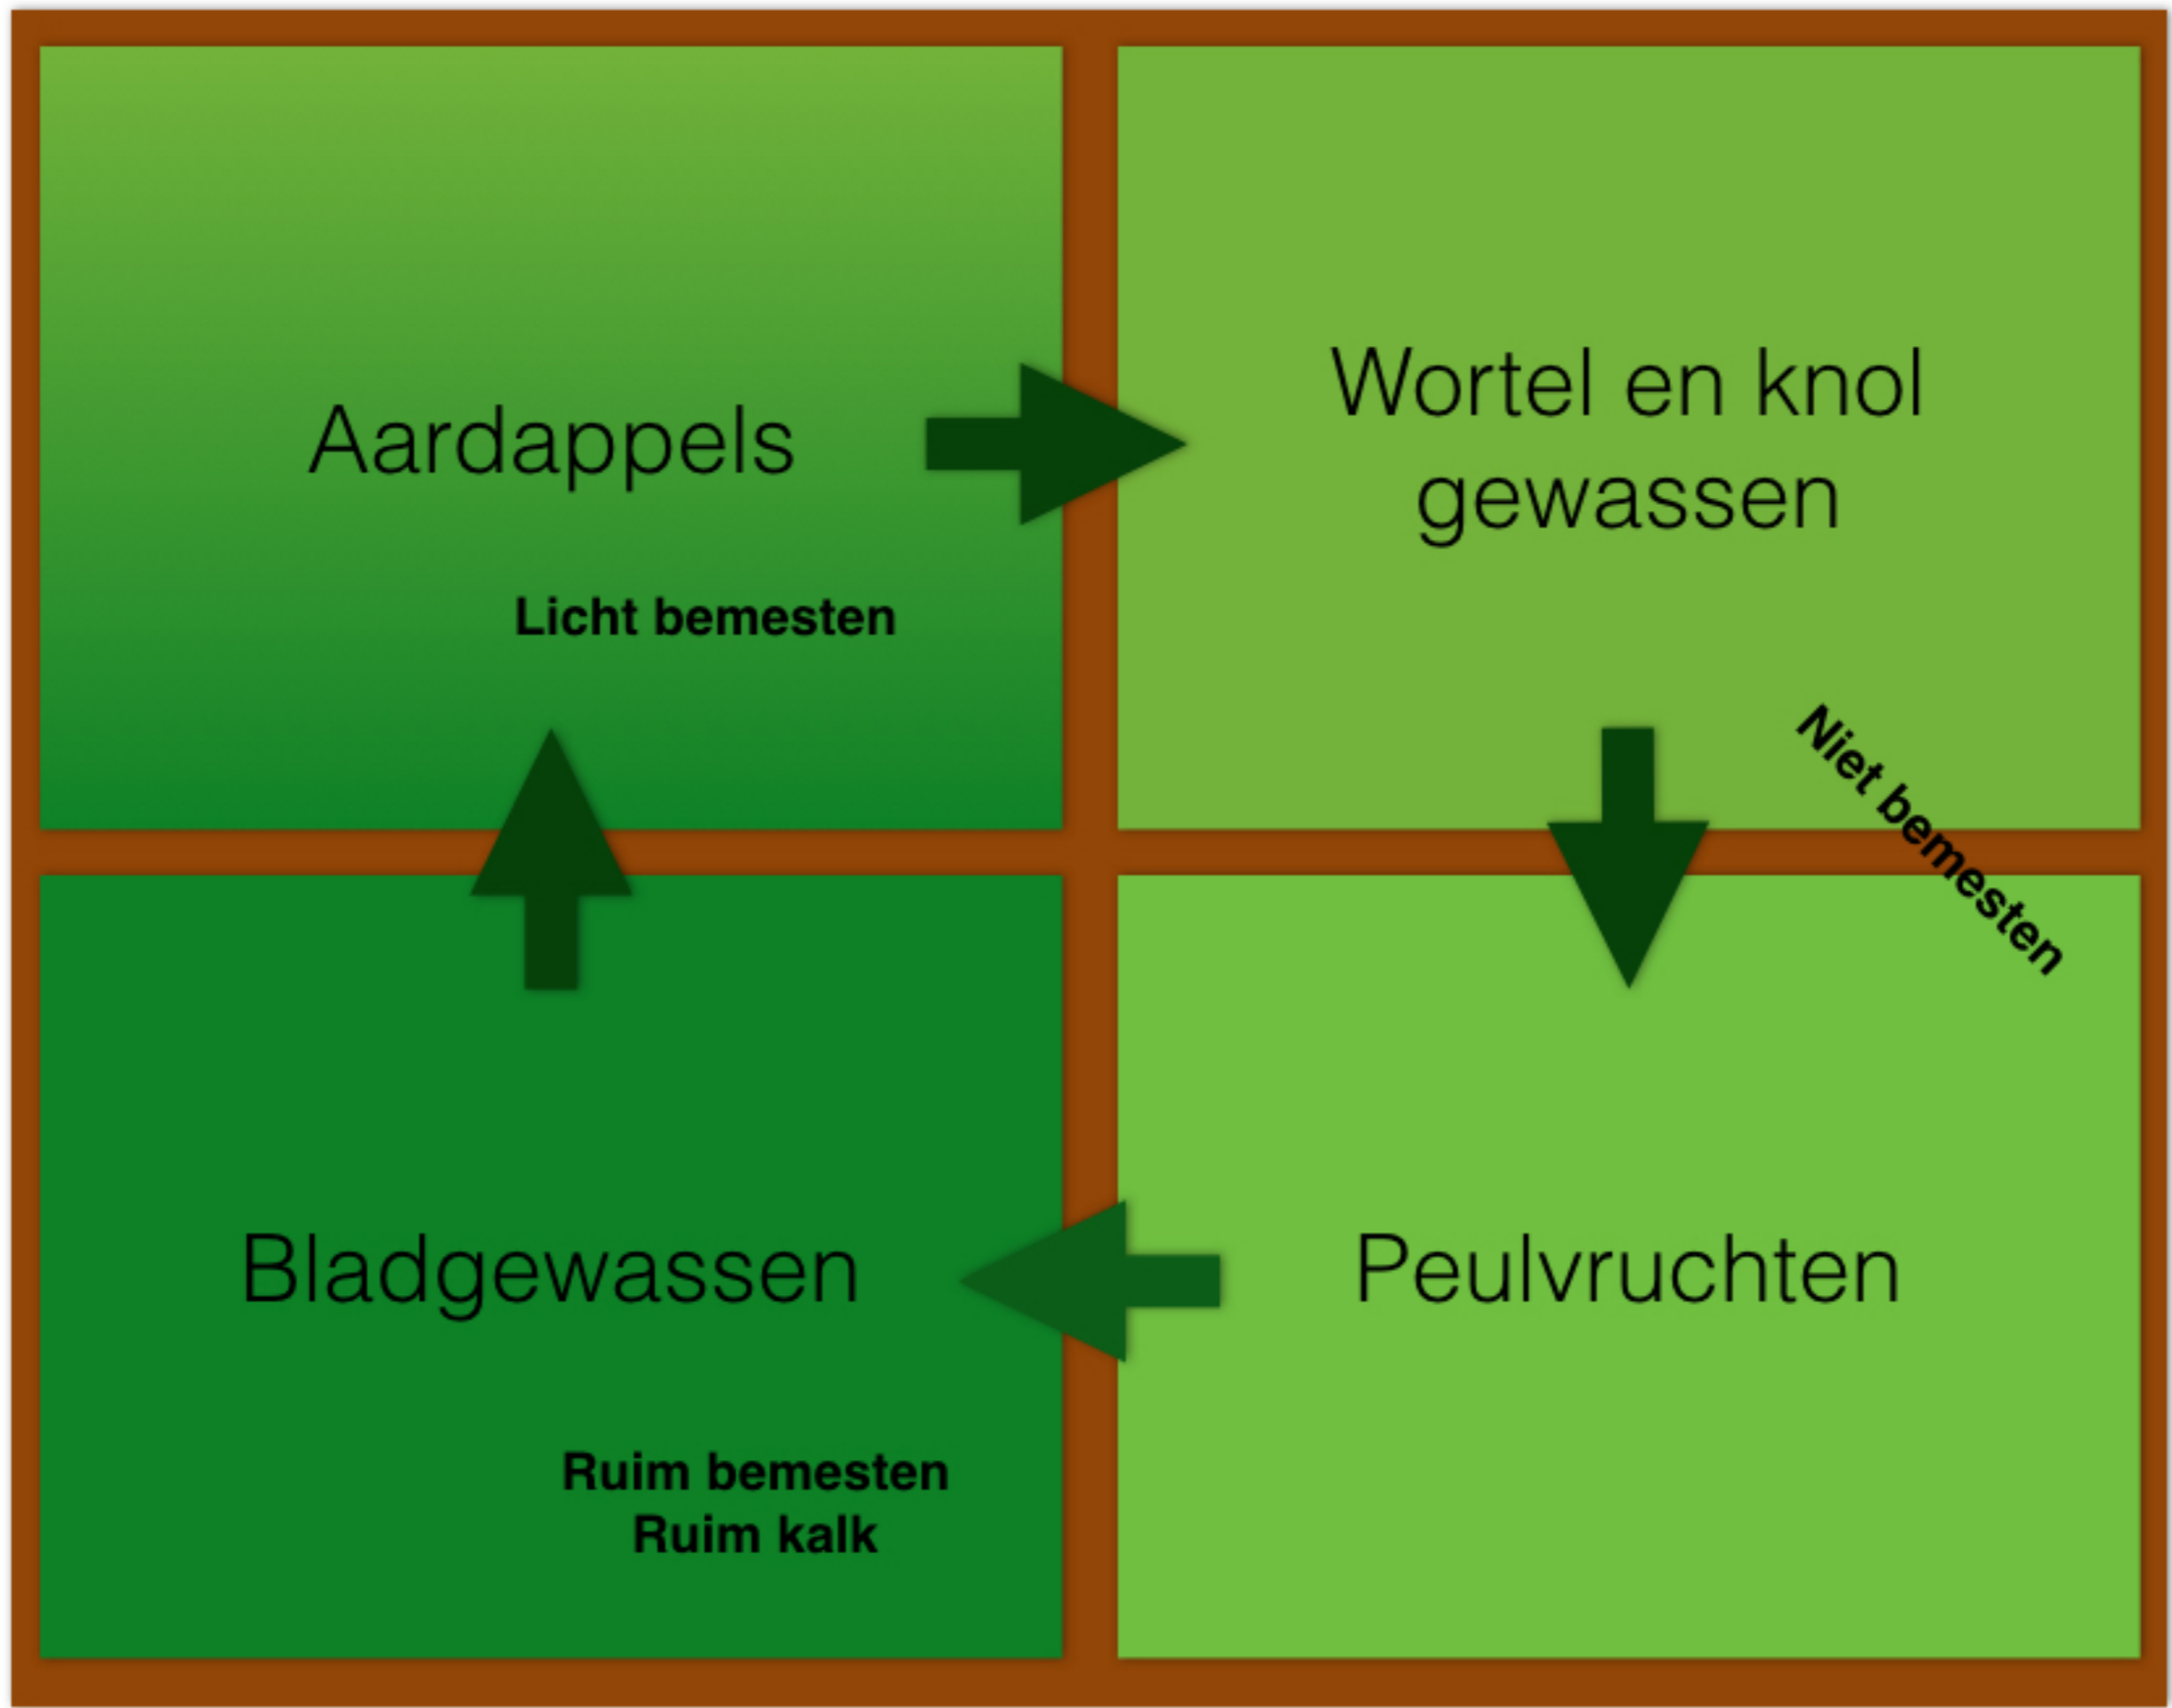

Wisselteelt

Door Nico Bergenhenegouwen

Voeding —> Door voortdurend hetzelfde gewas verbouwen zal de grond eenzijdig uitputten

Ziekten —> Door wisseling gewassen is er minder kans op overdraagbare ziekten

Aardappels

Licht bemesten

Wortel en knol
gewassen

Niet bemesten

Bladgewassen

Ruim bemesten
Ruim kalk

Peulvruchten

Aardappels

weinig mest
geen kalk

Wortel en knol

geen mest

Peulvruchten

Groenbemester

Bladgewassen
en kool

veel mest
veel kalk